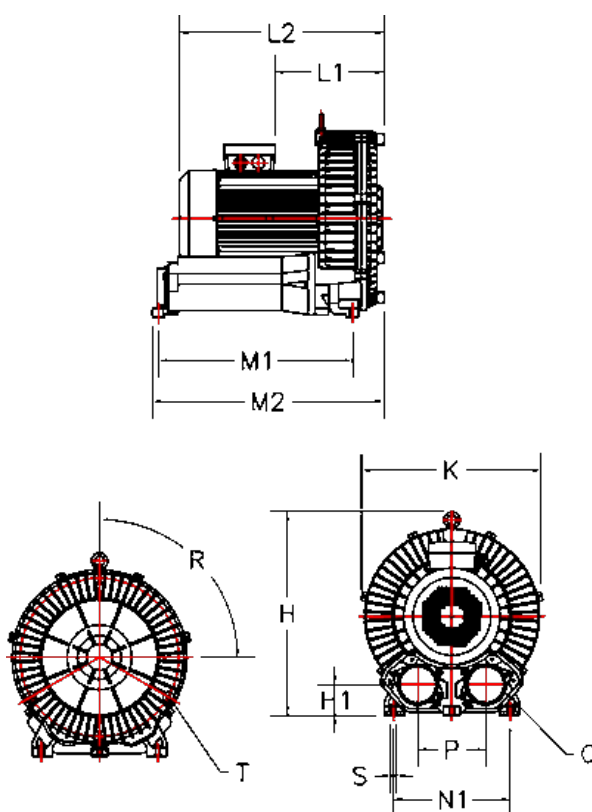

Varenummer: 2761022904061

Beskrivelse: KLEEblower KB229-1 0,4/0,5 kW  
1x230V 50/60Hz Enkeltkammer med Klixon/bimetalafbryder

## Mål

H = 249	N1 = 205
H1 = 42	P = 91
K = 248	Q = 2-PF 1 1/2" (NPT 1 1/2")
L1 = 80	R (grader) = 3x120
L2 = 239	S = 4 x Ø10
M1 = 82	Støjniveau dB 50/60Hz = 58/61
M2 = 253	T = 3 - M6X1
N = 227	